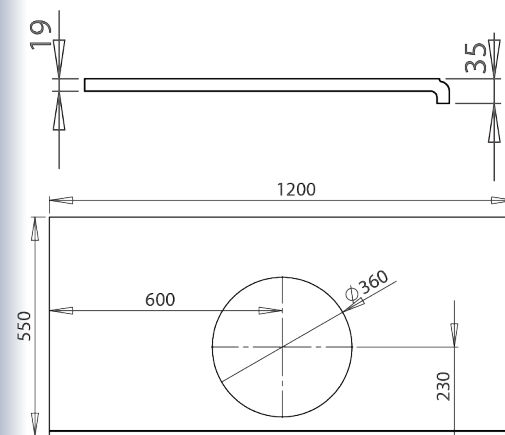

Колір: Мандарин/в490

snail.in.ua

Доступна розкіш

Розміри стільниць

snail.in.ua

Сантехніка з литого мармуру