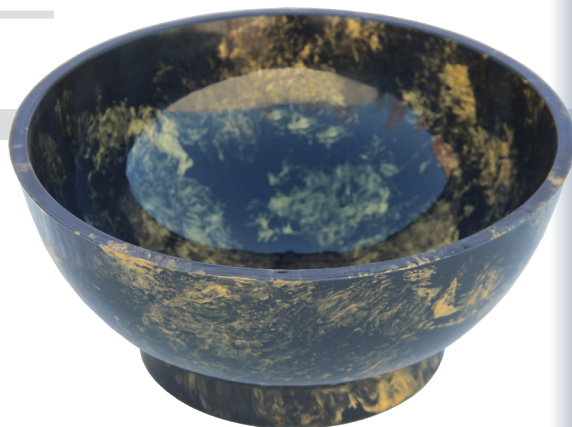

# Артеміда

стілниця

Колір: Ваніль/к236

snail.in.ua

Сантехніка з литого мармуру

Селена

Колір: Перу / τ109

snail.in.ua

Доступна розкіш

Медея

стільниця

snail.in.ua

Сантехніка з литого мармуру