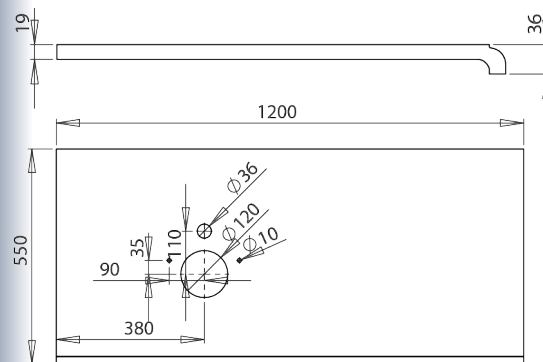

Артеміда

стілниця

Колір: Ваніль/к236