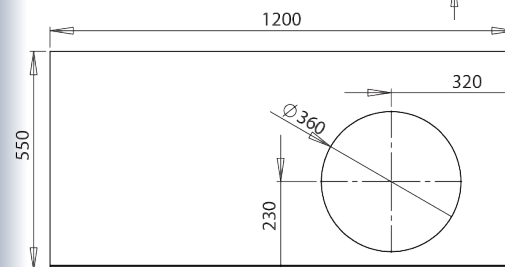

Колір: Мандарин/в490

snail.in.ua

Доступна розкіш

Розміри стільниць

snail.in.ua

Сантехніка з литого мармуру