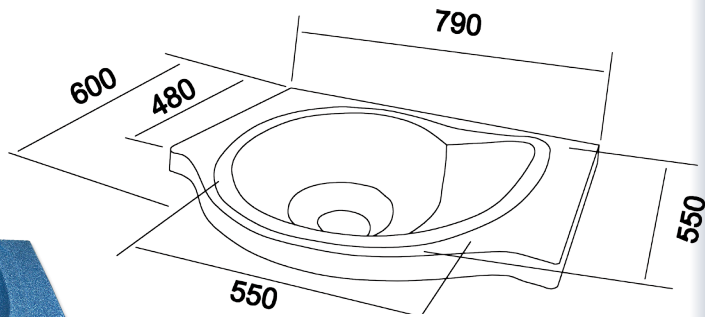

Сантехніка з литого мармуру

Наutilus

Обсидіан/к508

snail.in.ua

Доступна розкіш

Аврора

Грація

стілниця

snail.in.ua