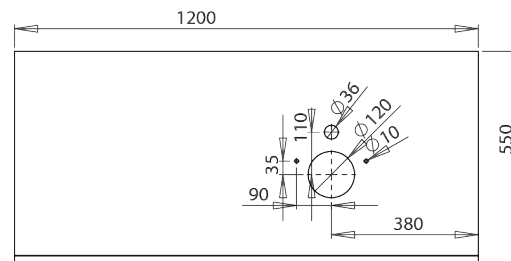

Артеміда

стілниця

Колір: Ваніль/к236