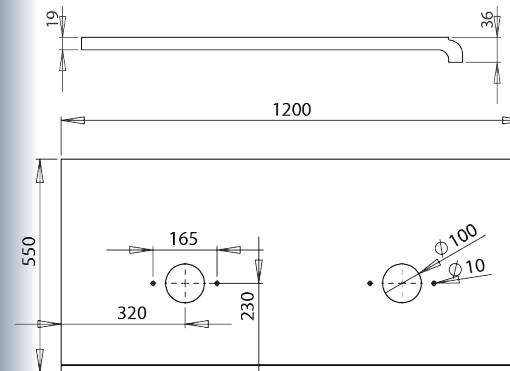

snail.in.ua

Доступна розкіш

Медея

стільниця