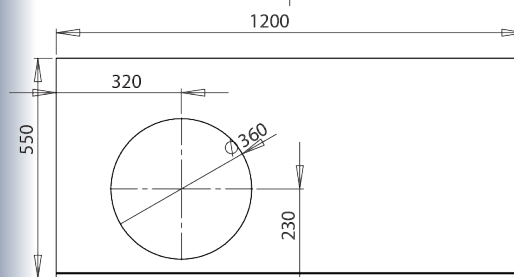

Колір: Мандарин/в490

snail.in.ua

Доступна розкіш

Розміри стільниць

snail.in.ua

Сантехніка з литого мармуру