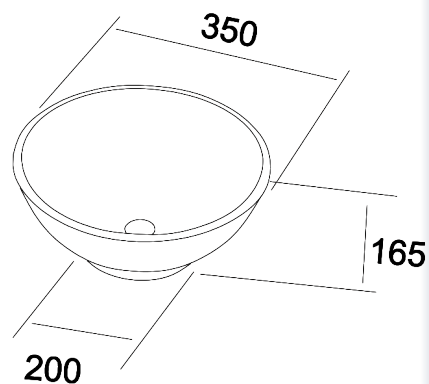

# Артеміда

стілниця

Колір: Ваніль/к236

snail.in.ua

Сантехніка з литого мармуру

Селена

Колір: Перу / τ109

snail.in.ua