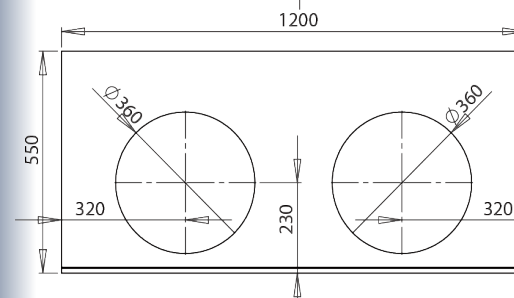

Колір: Мандарин/в490

snail.in.ua

Доступна розкіш

Розміри стільниць

snail.in.ua

Сантехніка з литого мармуру