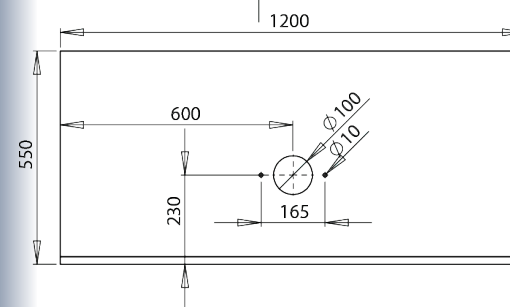

snail.in.ua

Доступна розкіш

Медея

стільниця