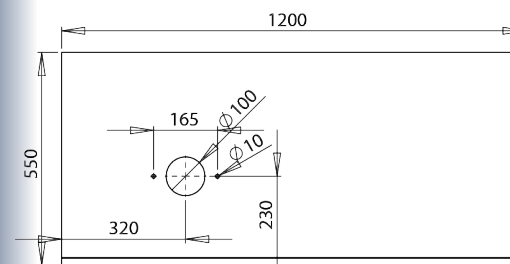

snail.in.ua

Доступна розкіш

Медея

стільниця