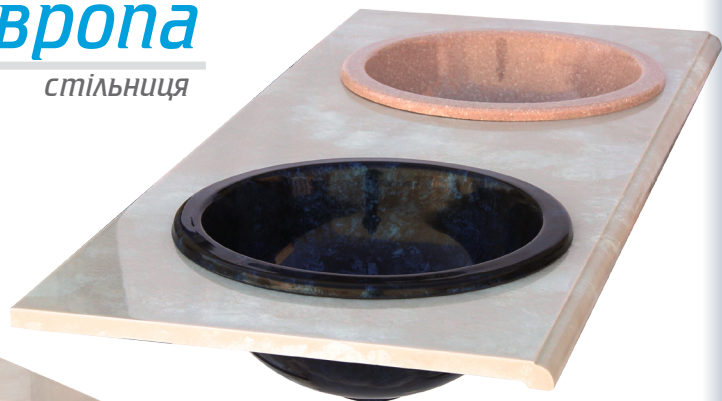

# Грація

стілниця

Колір: Бордо/н200

snail.in.ua

Сантехніка з литого мармуру

Європа

стілниця

Колір: Сівер/т333