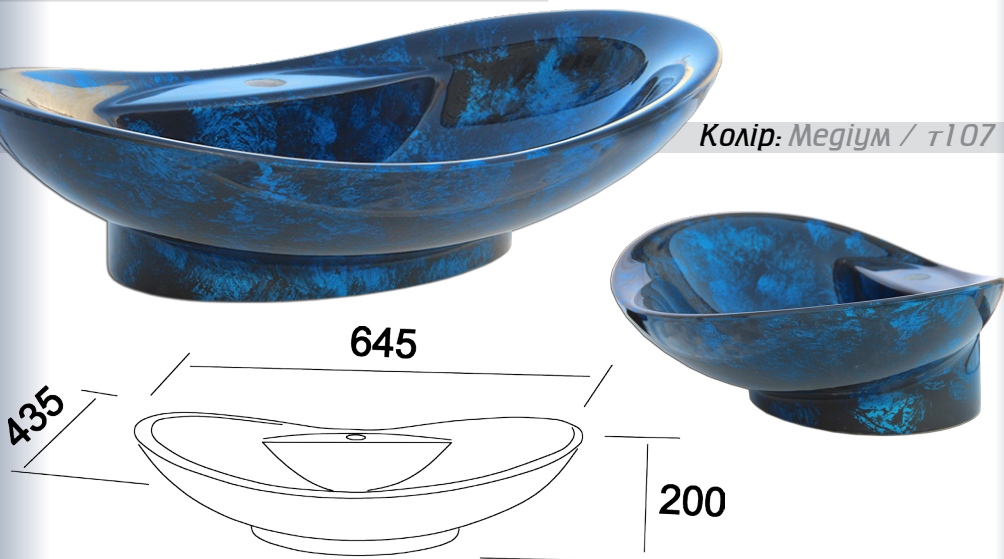

Колір: Мандарин/в490

snail.in.ua

Доступна розкіш

Розміри стільниць

snail.in.ua

Сантехніка з литого мармуру

# Гармонія

Колір: Мегіум / τ107

Бордо/н200

Лагуна/н700

Мандарин/в490

snail.in.ua

Доступна розкіш