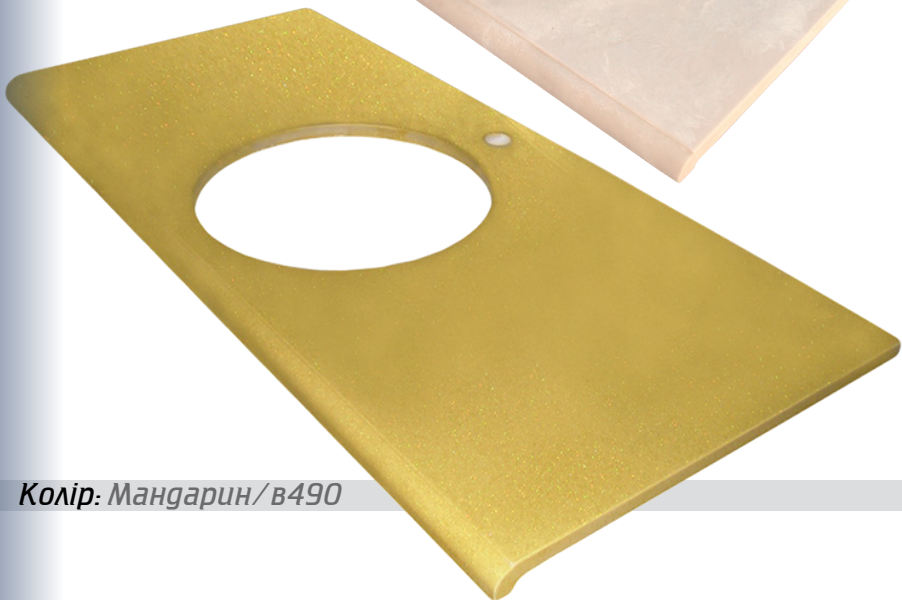

Колір: Мандарин/в490