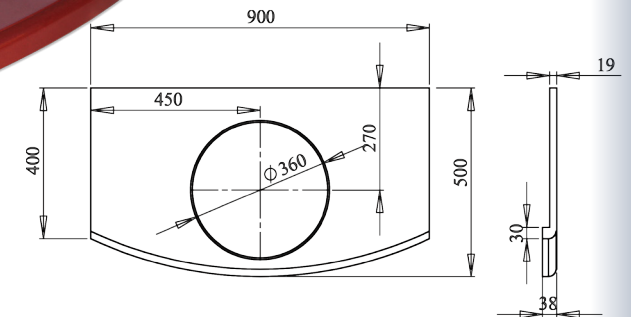

Колір: Бордо/н200