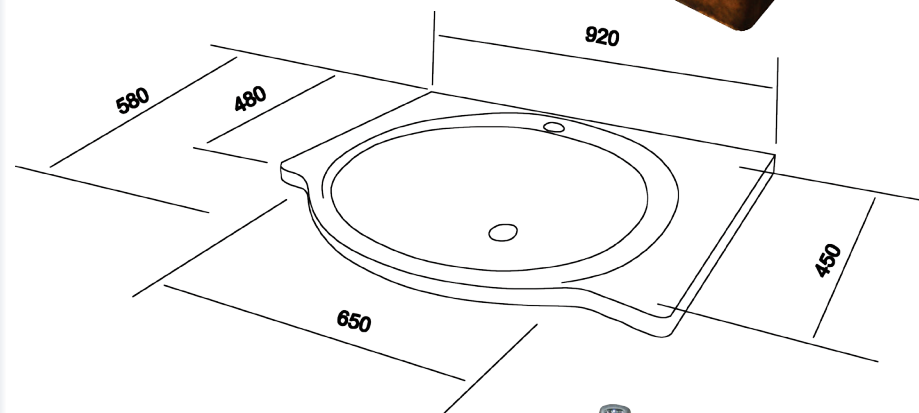

Колір: Магма/к601

snail.in.ua