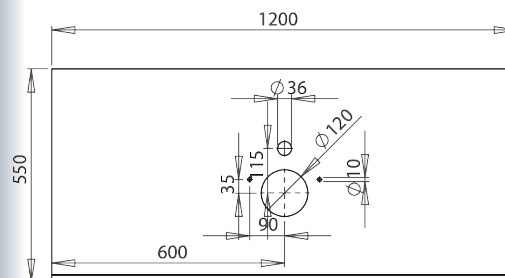

Артеміда

стілниця

Колір: Ваніль/к236