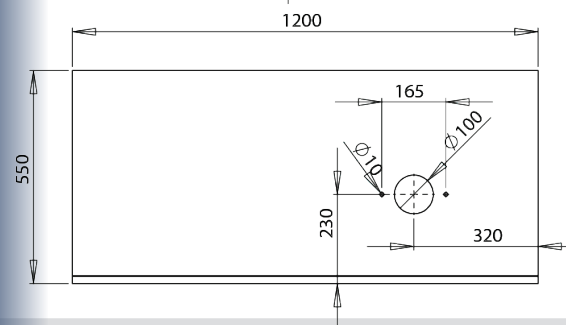

snail.in.ua

Доступна розкіш

Медея

стільниця